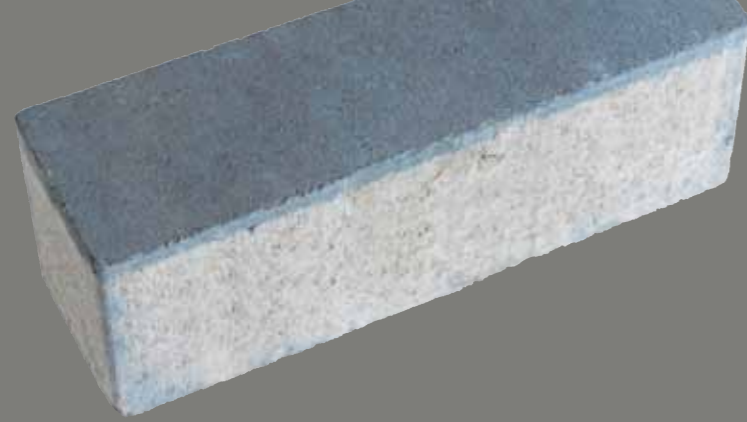

Ligna-design®

Opvallend **lange stenen** geven uw tuin een stijlvol accent.

De kleuren **Chocoladebruin** en **Nightblue**: helemaal van nu.

Altijd op een **stevige pallet** geleverd, heel praktisch en minder kans op breuk.

de legrichting. Nightblue combineert bovendien prachtig

met waterelementen, zoals vijvers en fonteinen.

Ligna-design®

4

5

Dat Chocolatebruin en Nightblue prima onderling

te combineren zijn, bewijst dit voorbeeld met