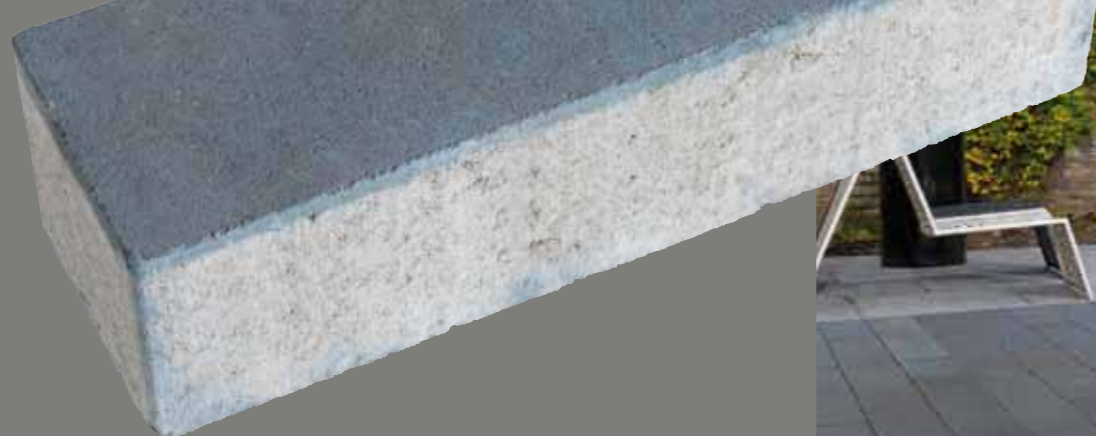

Ligna-design®

Opvallend **lange stenen** geven uw tuin een stijlvol accent.

De kleuren **Chocoladebruin** en **Nightblue**: helemaal van nu.

Altijd op een **stevige pallet** geleverd, heel praktisch en minder kans op breuk.

Ieder vol pak voorzien van **beschermende folie** met legvoorschriften.

Ligna-design®

3

Een grootformaat steen als de

Ligna 63 x 21 x 8 cm accentueert extra

ruimteperspectief bij een groot terras, afhankelijk van