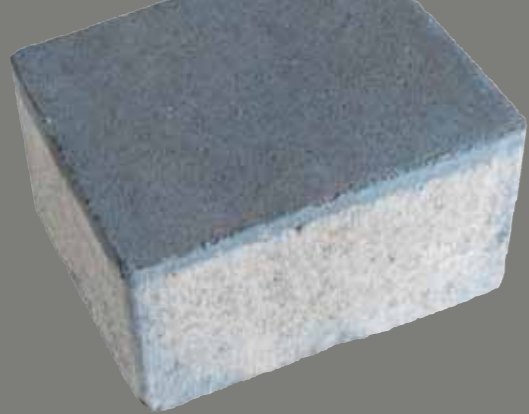

Ligna 35 x 11 x 8 cm.

Ligna-design®

6

7

Onze **Quadriligna®** module bevat een speelse combinatie van

4 verschillende lengtes en 3 verschillende breedtes en wordt als

compleet pakket geleverd. Creativiteit krijgt met **Quadriligna®**

de vrije loop, zoals uit het willekeurige legvoorbeeld blijkt.

Hier is gekozen voor de warme uitstraling van **Chocoladebruin**.

Ligna-design®

De makkelijk hanteerbare **Ligna** 20 x 20 x 7 cm is vrijwel overal toepasbaar. Nightblue doet denken aan natuursteen, maar beschikt wel over de legvoordelen van betonbestrating.