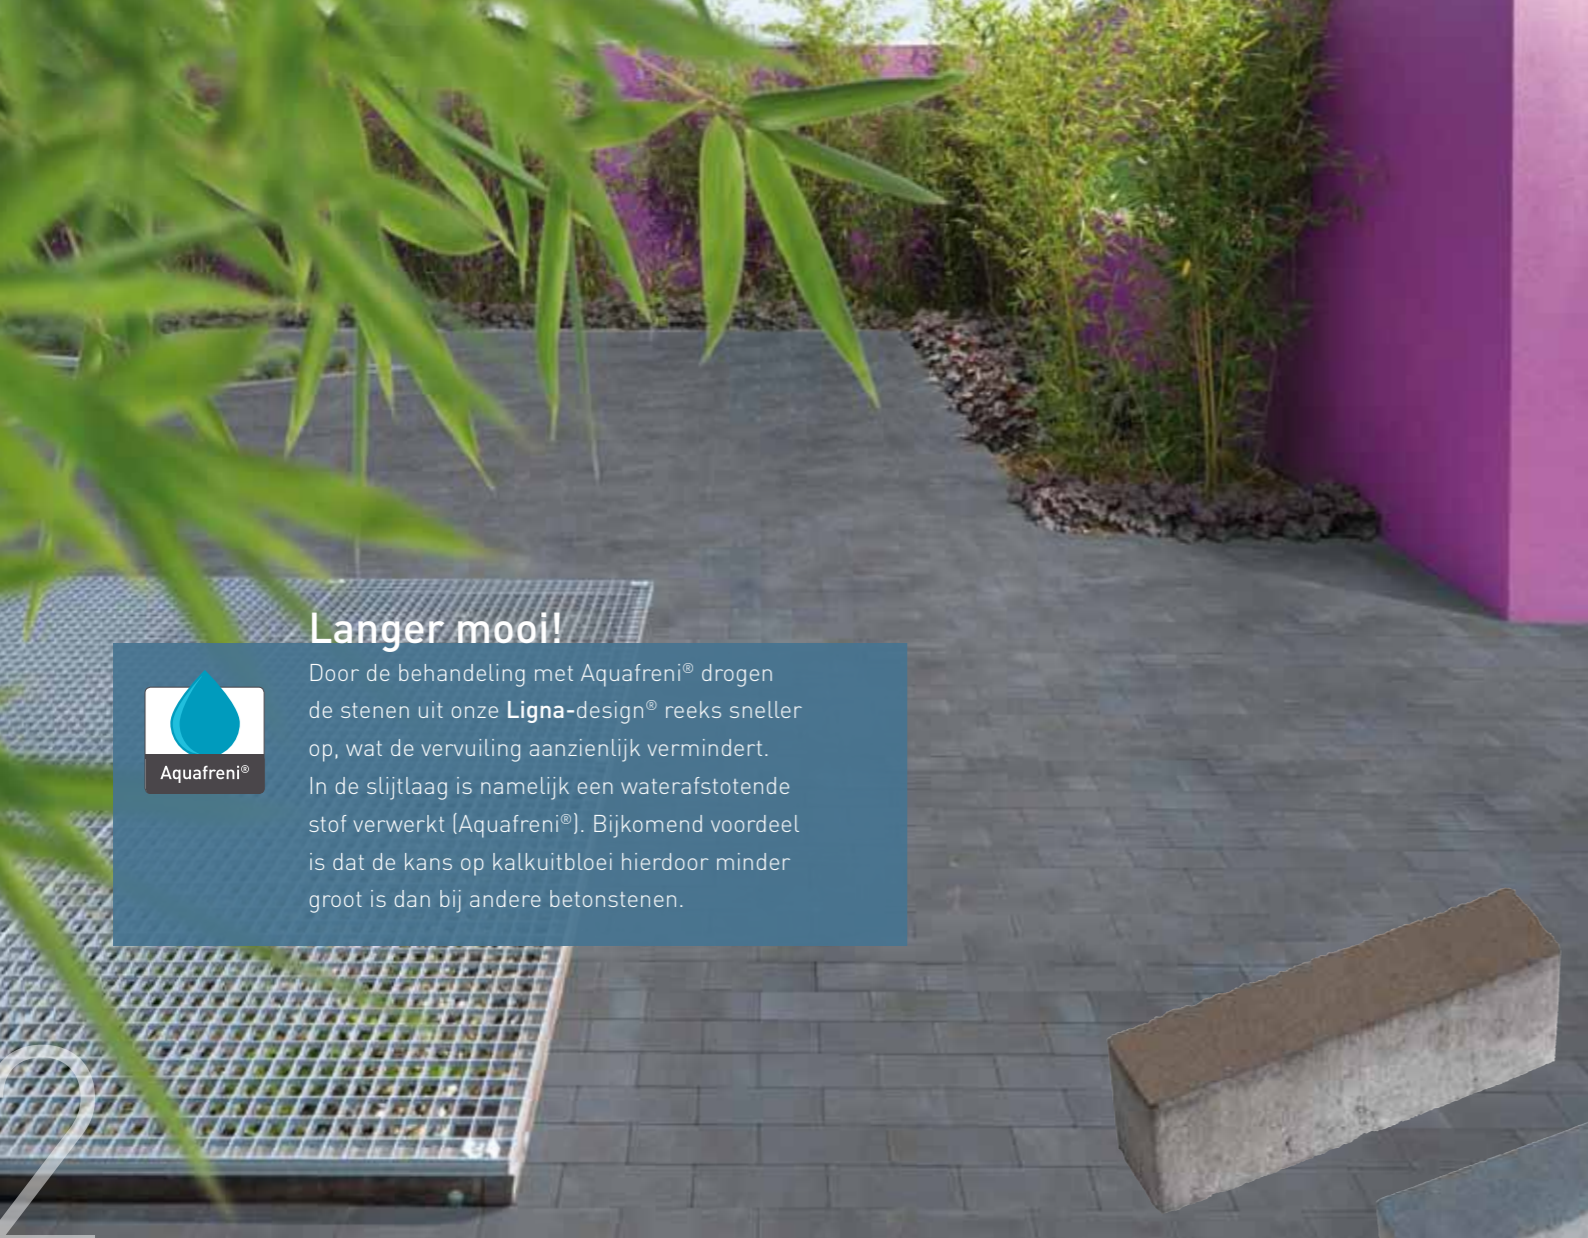

Langer mooi!

Aquafreni®

Door de behandeling met Aquafreni® drogen de stenen uit onze **Ligna-design®** reeks sneller op, wat de vervuiling aanzienlijk vermindert. In de slijtlaag is namelijk een waterafstotende stof verwerkt (Aquafreni®). Bijkomend voordeel is dat de kans op kalkuitbloei hierdoor minder groot is dan bij andere betonstenen.

Ligna-design®

Opvallend **lange stenen** geven uw tuin een stijlvol accent.

De kleuren **Chocoladebruin** en **Nightblue**: helemaal van nu.

Altijd op een **stevige pallet** geleverd, heel praktisch en minder kans op breuk.

Ieder vol pak voorzien van **beschermende folie** met legvoorschriften.

Ligna-design®

3