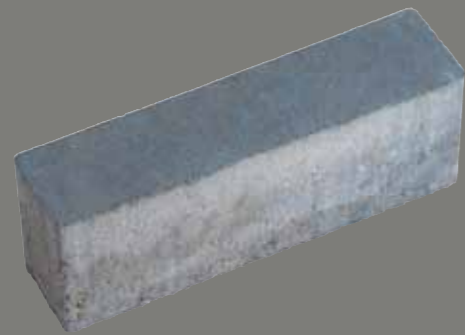

de vrije loop, zoals uit het willekeurige legvoorbeeld blijkt.

Hier is gekozen voor de warme uitstraling van **Chocoladebruin**.

Ligna-design®

De makkelijk hanteerbare **Ligna** 20 x 20 x 7 cm is vrijwel overal toepasbaar. Nightblue doet denken aan natuursteen, maar beschikt wel over de legvoordelen van betonbestrating.

Ligna-design®

10

11

De kleinste steen van de familie: de **Ligna** 20 x 5 x 7 cm.

Beide varianten zijn hier toegepast, op de voorgrond in Nightblue,

met daarachter Chocoladebruin. Bovendien is dit formaat zowel